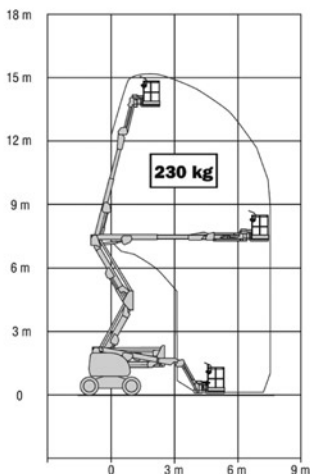

Wys. robocza
15,7 m

PRODUCENT	JLG
MAKSYMALNA WYSOKOŚĆ ROBOCZA (m)	15,72
MAKSYMALNA WYSOKOŚĆ PODESTU (m)	13,72
NAPĘD	4 koła
KOŁA	czarne, protektor
CIEŻAR WŁASNY (kg)	6495
UDŹWIG (kg)	230
WYMIARY KOSZA A x B dł. x szer. (m)	1,83 x 0,76
WYMIARY URZĄDZENIA E x C x D dł. x szer. x wys. (m)	6,58 x 2,34 x 2,27