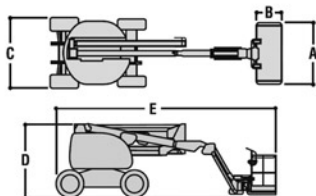

Wys. robocza
15,7 m

PRODUCENT	JLG
MAKSYMALNA WYSOKOŚĆ ROBOCZA (m)	15,72
MAKSYMALNA WYSOKOŚĆ PODESTU (m)	13,72
NAPĘD	4 koła
KOŁA	czarne, protektor
CIEŻAR WŁASNY (kg)	6495
UDŹWIG (kg)	230
WYMIARY KOSZA A x B dł. x szer. (m)	1,83 x 0,76
WYMIARY URZĄDZENIA E x C x D dł. x szer. x wys. (m)	6,58 x 2,34 x 2,27